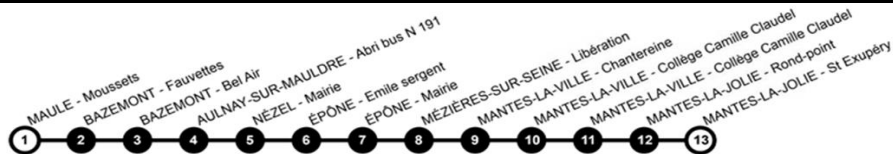

## Légende

<b>LMmJV</b>	Circule du lundi au vendredi
<b>m</b>	Circule uniquement le mercredi
<b>LM JV</b>	Circule lundi, mardi, jeudi et vendredi
<b>PS</b>	Circule uniquement en période scolaire

Horaires valables à partir du 1 septembre 2022

## L082 : SMTS

**En direction de : MANTES-LA-VILLE - Collège Camille Claudel  
- MANTES-LA-JOLIE**

<b>Circuit</b>	<b>L082A</b>
<b>Période</b>	<b>PS</b>
<b>Jours de circulation</b>	<b>LMmJV</b>
MAULE - Moussets	07:15
BAZEMONT - Fauvettes	07:18
BAZEMONT - Bel Air	07:20
AULNAY-SUR-MAULDRE - Abri bus N 191	07:24
NÉZEL - Mairie	07:28
ÉPÔNE - Emile sergent	07:35
ÉPÔNE - Mairie	07:36
MÉZIÈRES-SUR-SEINE - Libération	07:39
MANTES-LA-VILLE - Chantereine	07:47
MANTES-LA-VILLE - Collège Camille Claudel	07:55
<b>Correspondances vers les communes du SMTS</b>	
MANTES-LA-VILLE - Collège Camille Claudel	08:02
MANTES-LA-JOLIE - Rond-point	08:10
MANTES-LA-JOLIE - St Exupéry	08:16