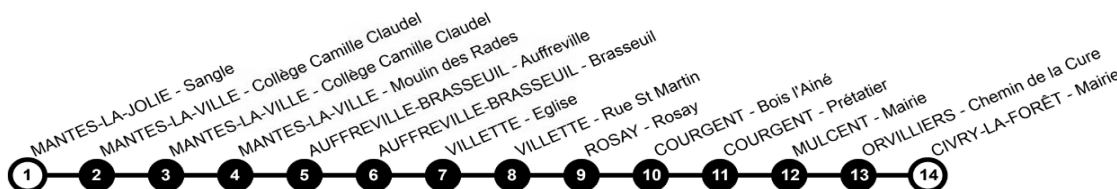

## L076 : SMTS

**En direction de : MANTES-LA-VILLE - Collège Camille Claudel  
 - MAGNANVILLE**

Circuit	L076A
Période	PS
Jours de circulation	LMmJV
MAULETTE - Place du Moulin	07:05
BAZAINVILLE - Place St Louis	07:10
RICHEBOURG - Place du Château	07:15
RICHEBOURG - Route de Tacoignières	07:17
TACOIGNIÈRES - Rue de la Gare	07:20
TACOIGNIÈRES - Bas Fonceaux	07:21
ORVILLIERS - Eglise	07:25
ORVILLIERS - Chemin de la Cure	07:26
CIVRY-LA-FORÊT - Mairie	07:30
VILLETTE - Rue St Martin	07:41
VILLETTE - Eglise	07:43
MANTES-LA-VILLE - Collège Camille Claudel	07:55
<b>Correspondances vers les autres établissements</b>	
MANTES-LA-VILLE - Collège Camille Claudel	08:02
MANTES-LA-VILLE - Poste (AFORP)	08:07
MAGNANVILLE - Gravières	08:18
MAGNANVILLE - Mairie (lycée Sully)	08:19
MAGNANVILLE - Lycée S. Senghor	08:20

**En direction de : CIVRY-LA-FORÊT - Mairie**

Circuit	L076RM	L076R1	L076R2
Période	PS	PS	PS
Jours de circulation	m	LM_JV	LM_JV
MANTES-LA-JOLIE - Sangle	12:40	16:45	-
MANTES-LA-VILLE - Collège Camille Claudel	12:55	17:00	-
<b>Correspondances vers les communes du SMTS</b>			
MANTES-LA-VILLE - Collège Camille Claudel	13:10	17:05	18:05
MANTES-LA-VILLE - Moulin des Rades	13:13	17:08	18:08
AUFFREVILLE-BRASSEUIL - Auffreville	13:15	17:10	18:10
AUFFREVILLE-BRASSEUIL - Brasseuil	13:17	17:12	18:12
VILLETTE - Eglise	13:24	17:19	18:19
VILLETTE - Rue St Martin	13:26	17:21	18:21
ROSAY - Rosay	13:28	17:23	18:23
COURGENT - Bois l'Ainé	13:34	17:29	18:29
COURGENT - Prétatier	13:36	17:31	18:31
MULCENT - Mairie	13:39	17:34	18:34
ORVILLIERS - Chemin de la Cure	13:44	17:39	18:39
CIVRY-LA-FORÊT - Mairie	13:50	17:45	18:45

### Légende

<b>LMmJV</b>	Circule du lundi au vendredi
<b>m</b>	Circule uniquement le mercredi
<b>LM_JV</b>	Circule lundi, mardi, jeudi et vendredi
<b>PS</b>	Circule uniquement en période scolaire

**Horaires valables à partir du 1 septembre 2022**