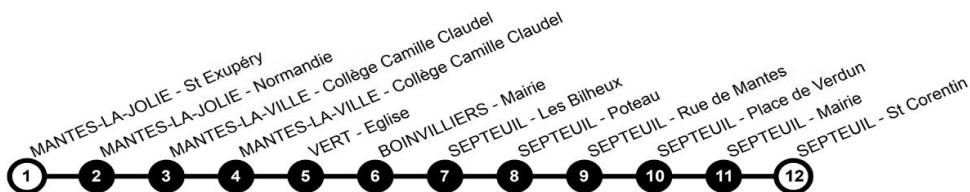

### Légende

<b>LMmJV</b>	Circule du lundi au vendredi
<b>m</b>	Circule uniquement le mercredi
<b>LM_JV</b>	Circule lundi, mardi, jeudi et vendredi
<b>PS</b>	Circule uniquement en période scolaire

**Horaires valables à partir du 1 septembre 2022**

## L077 : SMTS

**En direction de : MANTES-LA-VILLE - Collège Camille Claudel  
- MANTES-LA-JOLIE**

Circuit	L077A
Période	PS
Jours de circulation	LMmJV
SEPTEUIL - St Corentin	07:35
SEPTEUIL - Mairie	07:37
SEPTEUIL - Place de Verdun	07:38
SEPTEUIL - Rue de Mantes	07:39
SEPTEUIL - Poteau	07:40
ROSAY - Rosay	07:43
AUFFREVILLE-BRASSEUIL - Brasseuil	07:50
AUFFREVILLE-BRASSEUIL - Auffreville	07:51
MANTES-LA-VILLE - Moulin des Rades	07:53
MANTES-LA-VILLE - Collège Camille Claudel	07:55
<b>Correspondances vers les autres établissements</b>	
MANTES-LA-VILLE - Collège Camille Claudel	08:02
MANTES-LA-JOLIE - Sanglé	08:09
MANTES-LA-JOLIE - Rond-point	08:14
MANTES-LA-JOLIE - St Exupéry	08:20